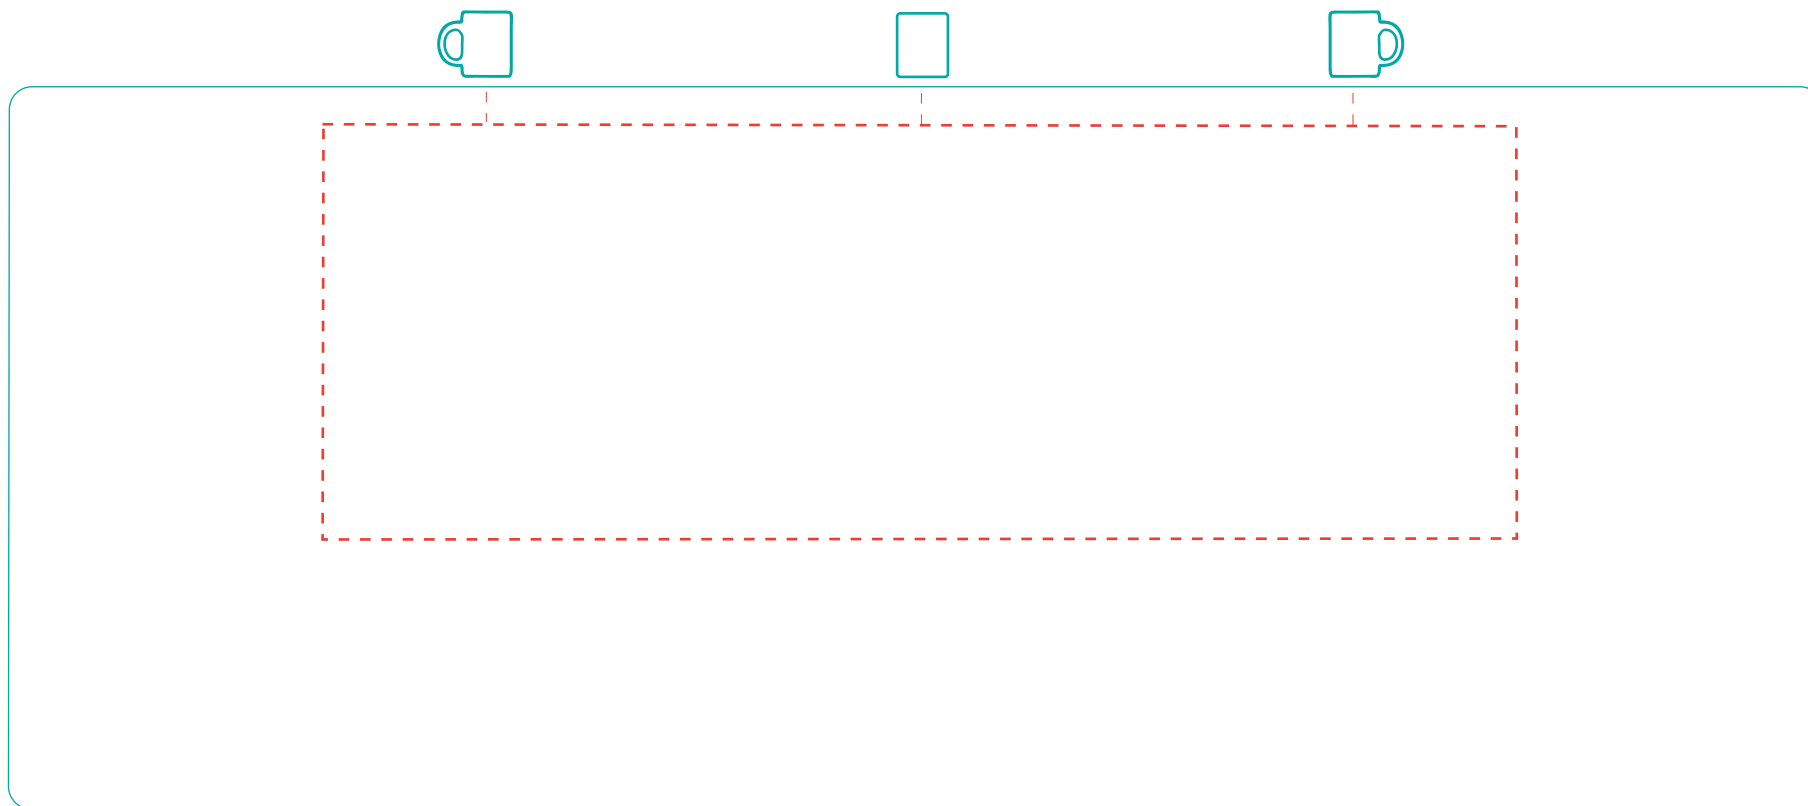

Frieda
A 3013

Direktdruck
direct print

max. Druckfläche: Länge 158 mm, Höhe 55 mm
max. printing area: length 158 mm, height 55 mm